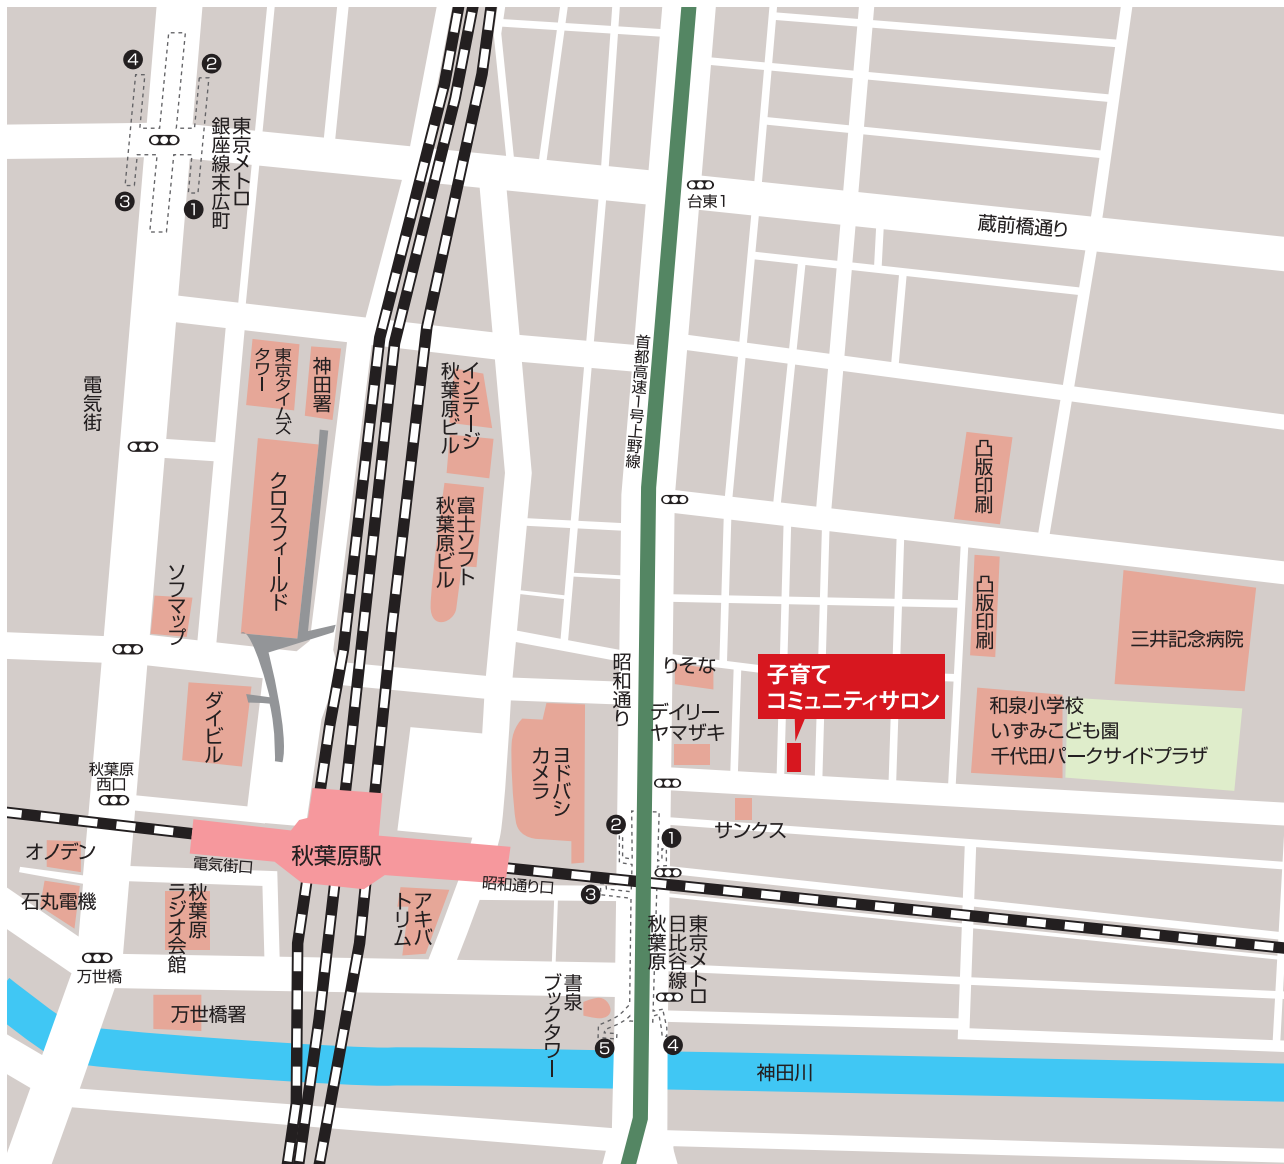

サポートセンター 総合コミュニティサロン案内図

秋葉原駅からの詳細図

- 交通のご案内
- ・JR線秋葉原駅 昭和通り口より3分
 - ・東京メトロ日比谷線秋葉原駅 1番出口より2分

子育てコミュニティサロン

〒101-0024 東京都千代田区神田和泉町1-6-1 インターナショナルビル702
 TEL.03-3851-4919(良く育) FAX.03-3851-1557