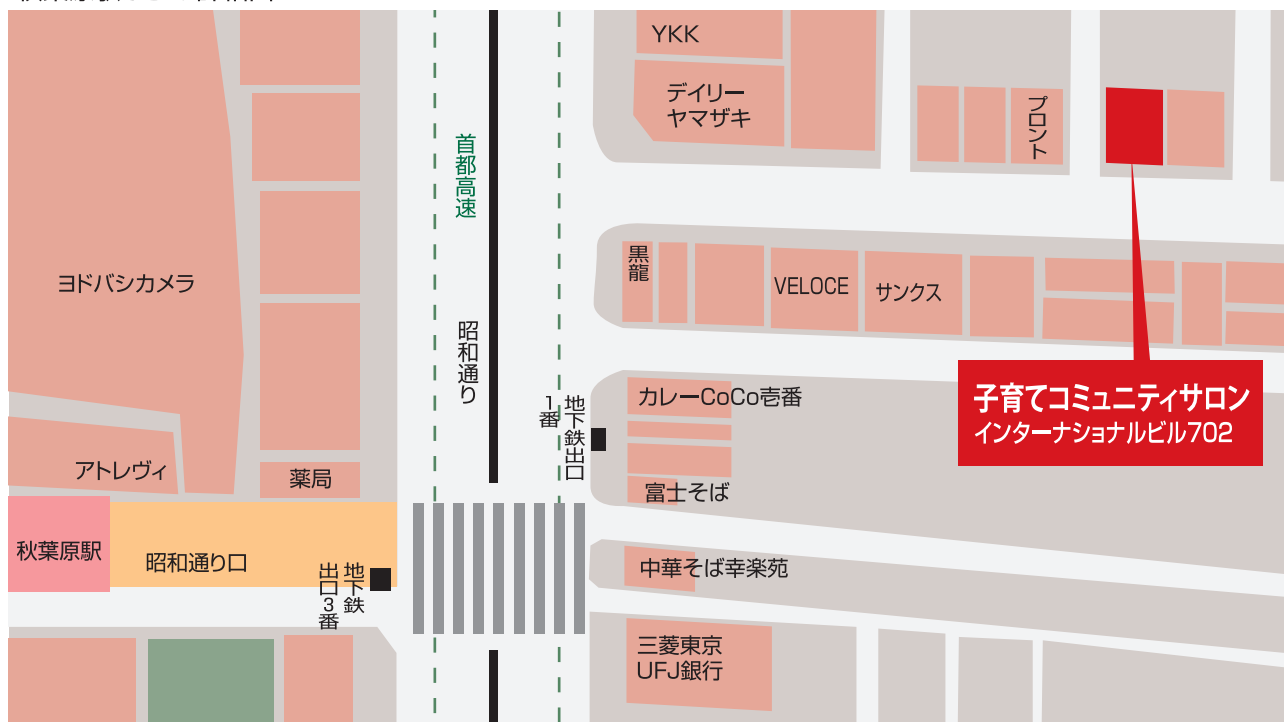

サポートセンター 総合コミュニティサロン案内図

秋葉原駅からの詳細図

- 交通のご案内
- ・JR線秋葉原駅 昭和通り口より3分
 - ・東京メトロ日比谷線秋葉原駅 1番出口より2分

子育てコミュニティサロン

〒101-0024 東京都千代田区神田和泉町1-6-1 インターナショナルビル702
 TEL.03-3851-4919(良く育) FAX.03-3851-1557